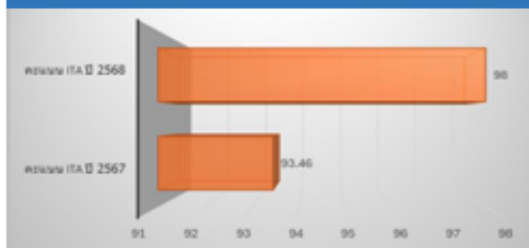

OIT

คะแนนแบบวัดการเปิดเผยข้อมูลสาธารณะ

Open Data Integrity and Transparency Assessment (OIT)

ชื่อ	คะแนน	ชื่อ	คะแนน	ชื่อ	คะแนน	ชื่อ	คะแนน	ชื่อ	คะแนน
O1	100	O5	100	O9	100	O13	100	O17	100
O2	100	O6	100	O10	100	O14	100	O18	100
O3	100	O7	100	O11	100	O15	100		
O4	100	O8	50	O12	50	O16	100