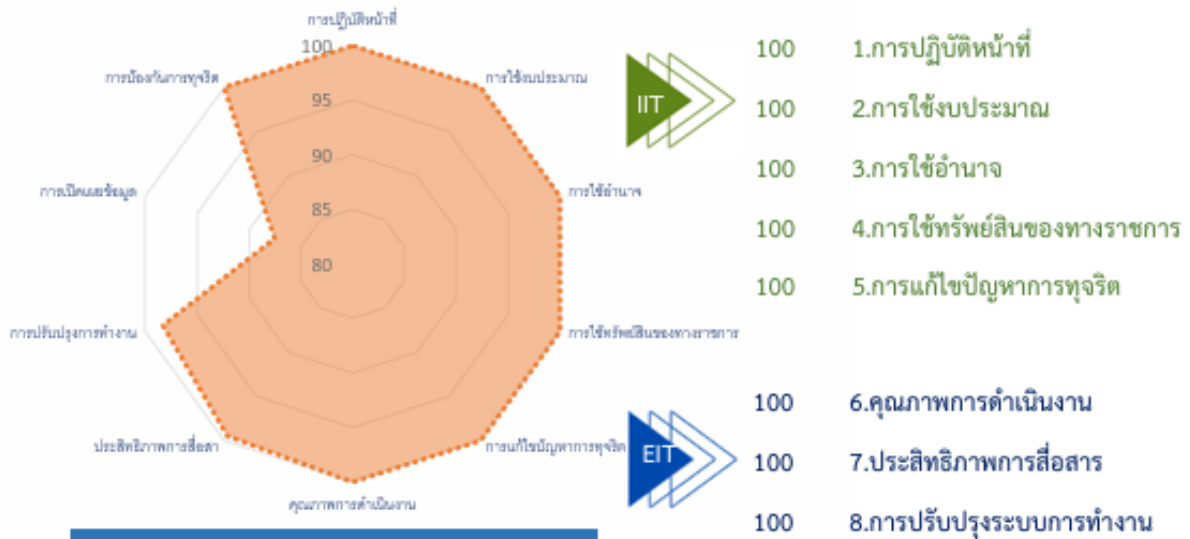

ภาพรวมระดับสถานศึกษา
สำนักงานเขตพื้นที่การศึกษาลำปาง ลำพูน
ลำดับ 12 โรงเรียน **วชิรป่าซาง**
คะแนนที่ได้ 98.00 ระดับ ผ่านดีเยี่ยม

คะแนนตามดัชนีการรับรู้การทุจริต (Corruption Perceptions Index: CPI)

ภาพรวมผลคะแนน ITA ปี 2567 และ 2568